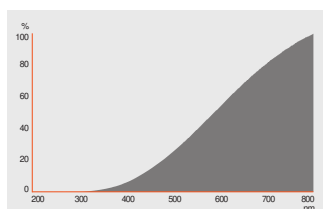

PRODUKTDATABLAD SPC.T CL 15 W 230 V E14

SPECIAL OVEN T | Glødepærer, rørformet til ovn

Anvendelsesområder

- Bageovne
- Ovne i hjemmet

TEKNISKE DATA

ELEKTRISKE DATA

Nominal wattforbrug	15 W
Wattforbrug	15.00 W
Nominal spænding	230 V

Fotometriske data

Lumen	85 lm
Belysningseffektivitet	5 lm/W
Farvetemperatur	2700 K
Farvegengivelsesindex	99
Lysfarve	927

Lystekniske data

Opstarttid	0 s
------------	-----

DIMENSIONER & VÆGT

Total længde	55.00 mm
Længde inkl. fatn. ex. fatn.ben/tilslut.	57.00 mm
Lyspunkt center (LCL)	45,0 mm
Diameter	26,0 mm
Produktvægt	7,6 g